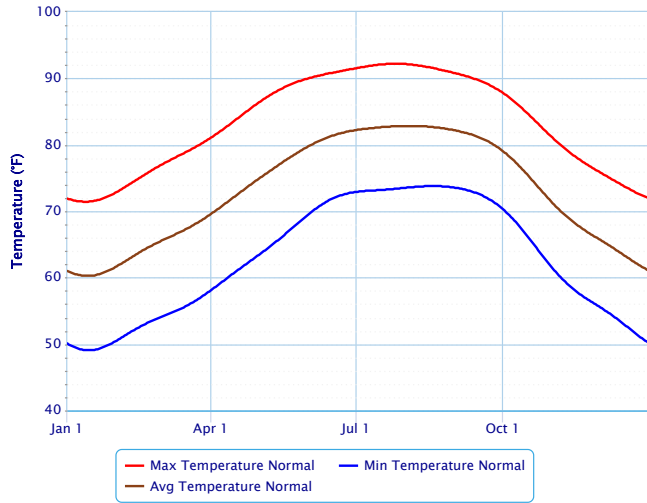

Daily Climate Normals (1991-2020) - Orlando Area, FL
(ThreadEx)

Click and drag to zoom to a shorter time interval

Powered by AC

Max Temperature Normal (°F)

Day	Jan	Feb	Mar	Apr	May	Jun	Jul	Aug	Sep	Oct	Nov	Dec
1	72	73	77	81	86	90	92	92	91	88	81	76
2	72	73	77	81	87	90	92	92	91	88	81	76
3	72	73	77	81	87	90	92	92	91	88	81	76
4	72	73	77	82	87	90	92	92	91	87	80	75
5	72	74	78	82	87	90	92	92	91	87	80	75
6	72	74	78	82	87	90	92	92	91	87	80	75
7	72	74	78	82	87	90	92	92	90	87	80	75
8	72	74	78	82	88	90	92	92	90	87	80	75
9	72	74	78	82	88	91	92	92	90	86	79	75
10	72	74	78	83	88	91	92	92	90	86	79	75
11	71	74	78	83	88	91	92	92	90	86	79	74
12	71	75	78	83	88	91	92	92	90	86	79	74
13	71	75	79	83	88	91	92	92	90	86	79	74
14	71	75	79	83	88	91	92	92	90	85	78	74
15	72	75	79	84	88	91	92	92	90	85	78	74
16	72	75	79	84	89	91	92	92	90	85	78	74
17	72	75	79	84	89	91	92	92	90	85	78	74
18	72	75	79	84	89	91	92	92	90	84	78	74
19	72	76	79	84	89	91	92	92	89	84	78	73
20	72	76	79	84	89	91	92	92	89	84	77	73
21	72	76	80	85	89	91	92	91	89	84	77	73
22	72	76	80	85	89	91	92	91	89	83	77	73
23	72	76	80	85	89	91	92	91	89	83	77	73
24	72	76	80	85	89	91	92	91	89	83	77	73
25	72	77	80	85	90	91	92	91	89	83	77	73
26	72	77	80	86	90	91	92	91	89	82	77	73
27	72	77	80	86	90	91	92	91	88	82	76	72
28	72	77	81	86	90	91	92	91	88	82	76	72
29	73	-	81	86	90	91	92	91	88	82	76	72
30	73	-	81	86	90	92	92	91	88	82	76	72
31	73	-	81	-	90	-	92	91	-	81	-	72